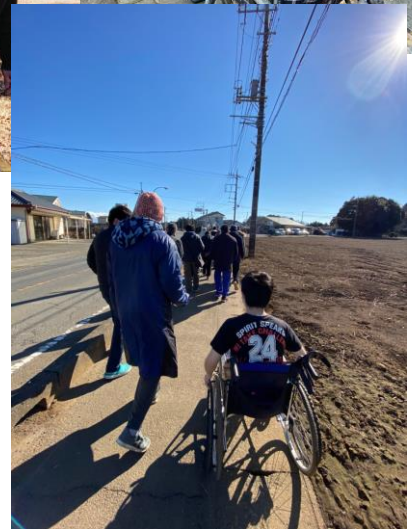

こんかい
今回は、

はつもうで
「初詣」

い
にみんなで行ってきました!!!

ライフディアから15分ほど歩いたところにある、「**巖島神社**」

すてき
とても素敵な
ところでした

てんき めぐ
天気にも恵まれ
よ 良い初詣♪♪

きよだいや
巨大焼きそば!!!!?

や いも
焼き芋もおいしかった!