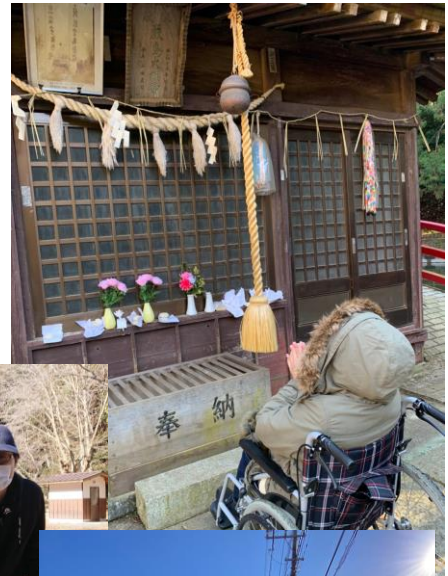

こんかい
今回は、

はつもうで
「初詣」

い
にみんなで行ってきました!!!

ライフディアから15分ほど歩いたところにある、「**巖島神社**」

すてき
とても素敵な
ところでした

てんき めぐ
天気にも恵まれ
よ 良い初詣♪♪

きよだいや
巨大焼きそば!!!!?

や いも
焼き芋もおいしかった!